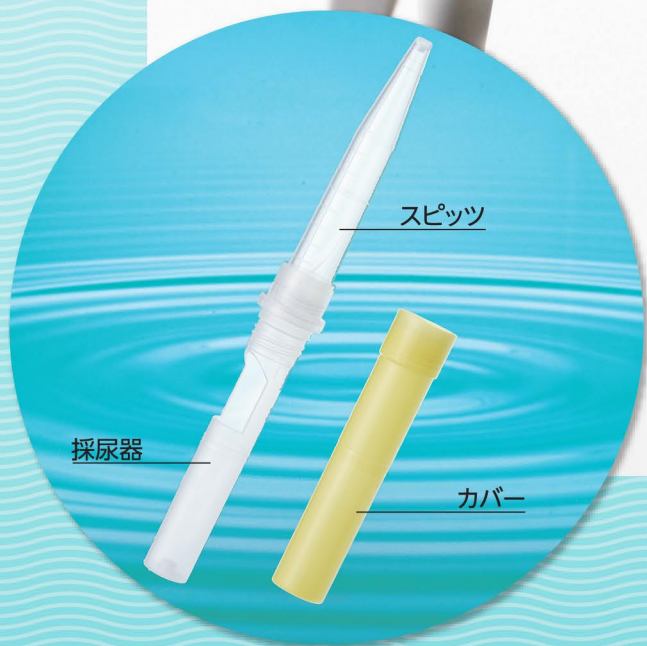

欲しかった
こんなカタチの採尿具

尿をかけるだけ... 画期的 スピッツ一体型採尿具

URO CATCH ウロキャッチII[®]

特許取得済

簡単・清潔 **採取**

安心・便利 **移送**

省力・省スペース **検査**

ATLETA